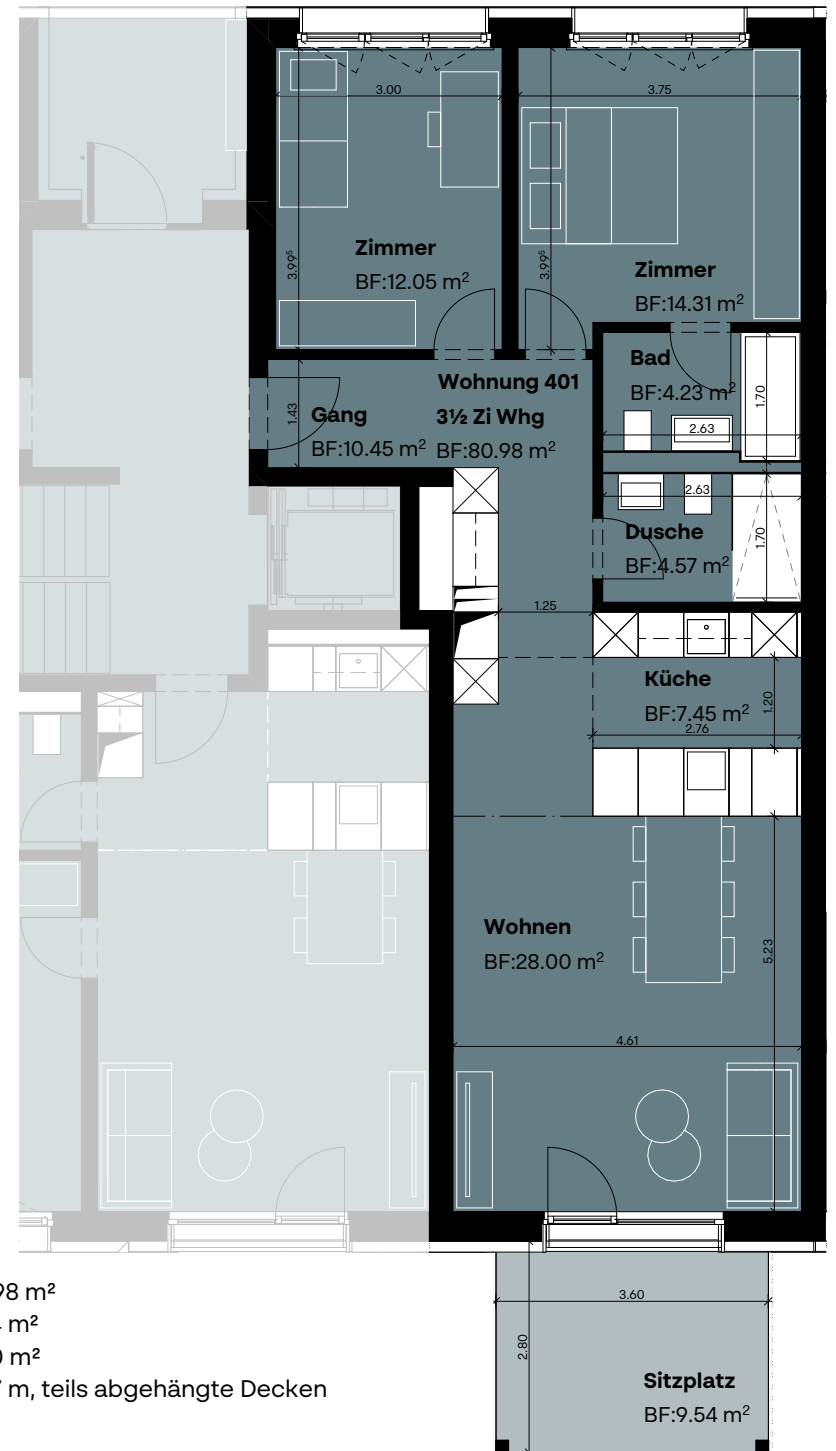

## MFH Via Caguils 28, 7013 Domat/Ems

**Wohnung 401**

**3.5 Zimmer**

**Erdgeschoss**

Mst. 1:100|23.02.2026

Nettowohnfläche	80.98 m <sup>2</sup>
Sitzplatzfläche	9.54 m <sup>2</sup>
Keller (UG)	8.70 m <sup>2</sup>
Raumhöhe	2.47 m, teils abgehängte Decken