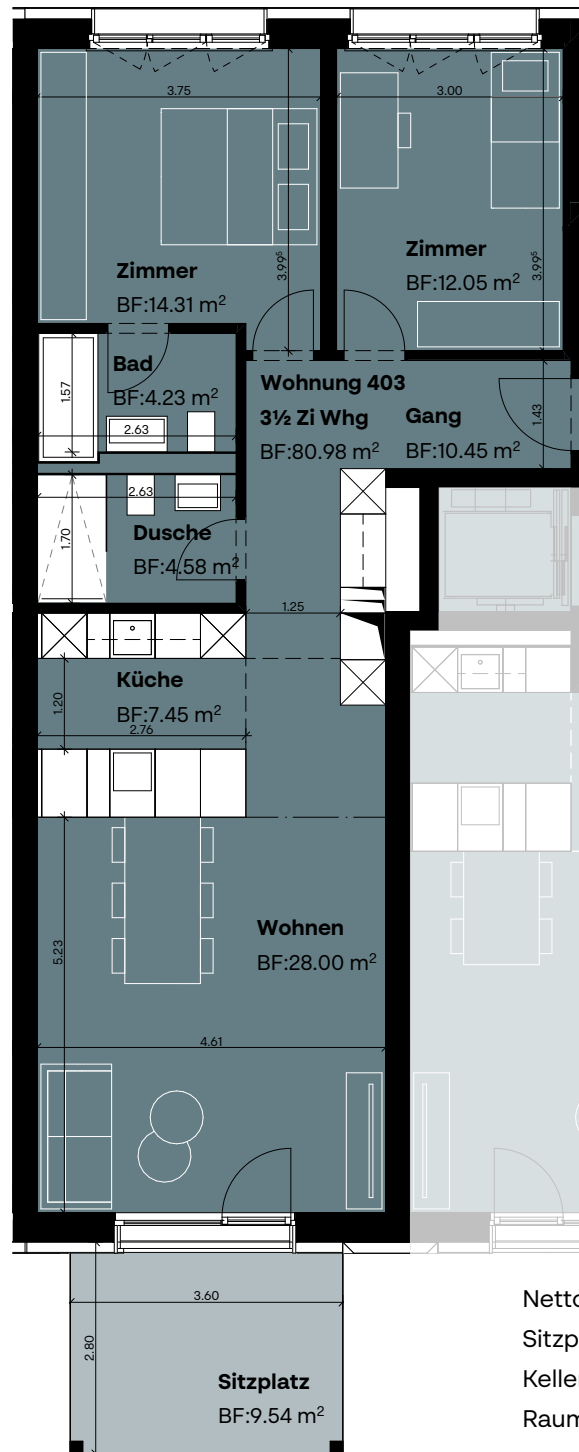

MFH Via Caguils 30, 7013 Domat/Ems

Wohnung 403

3.5 Zimmer

Erdgeschoss

Mst. 1:100|23.02.2026

Nettowohnfläche 80.98 m²

Sitzplatzfläche 9.54 m²

Keller (UG) 8.70 m²

Raumhöhe 2.47 m, teils abgehängte Decken

Änderungen und/oder Massabweichungen bleiben vorbehalten