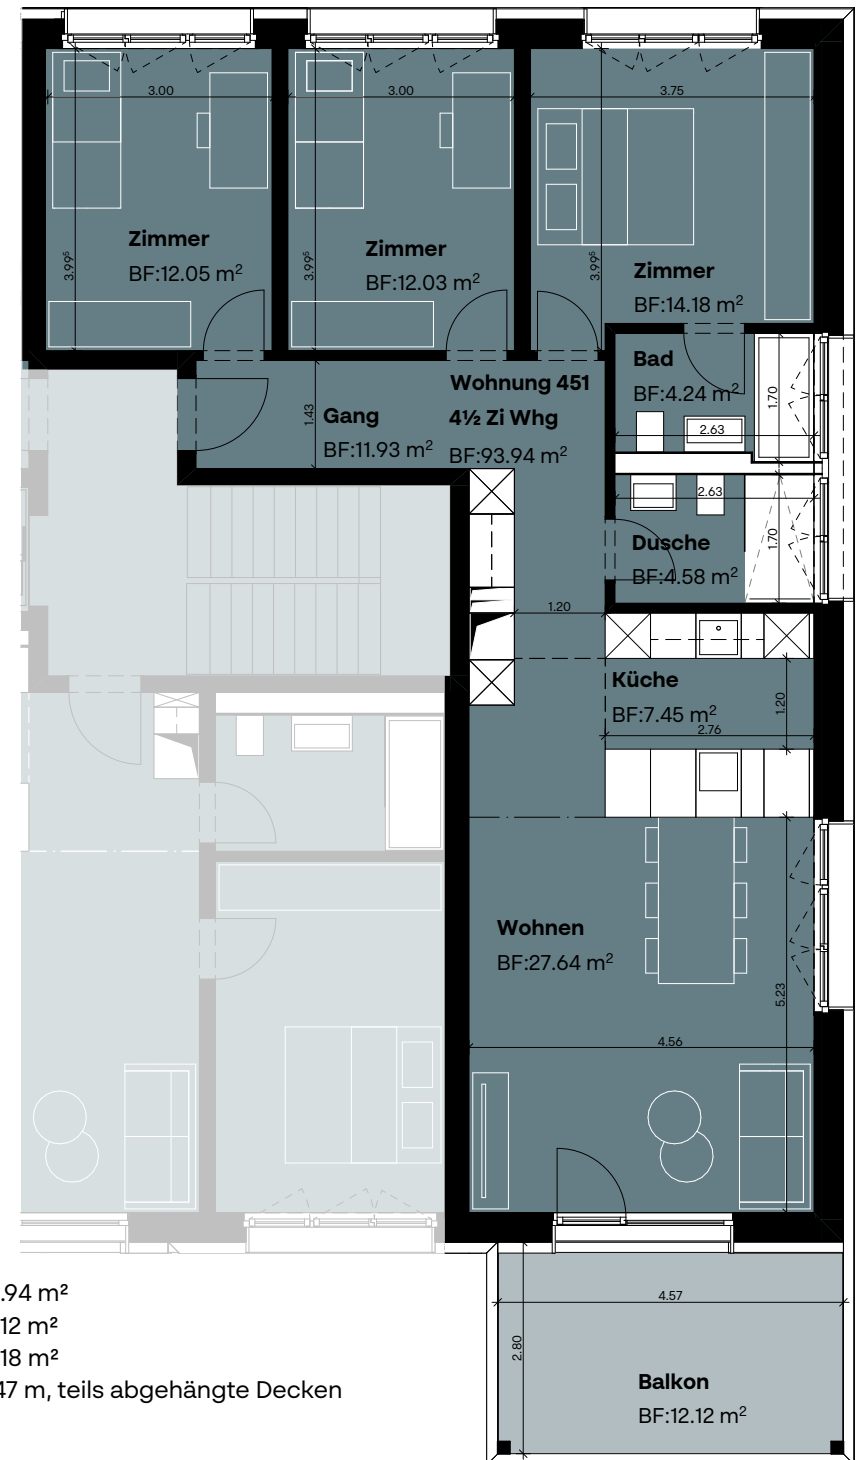

MFH Via Caguils 30, 7013 Domat/Ems

Wohnung 451

4.5 Zimmer

1. Obergeschoss

Mst. 1:100|23.02.2026

Nettowohnfläche	93.94 m ²
Balkon	12.12 m ²
Keller (UG)	12.18 m ²
Raumhöhe	2.47 m, teils abgehängte Decken

Änderungen und/oder Massabweichungen bleiben vorbehalten