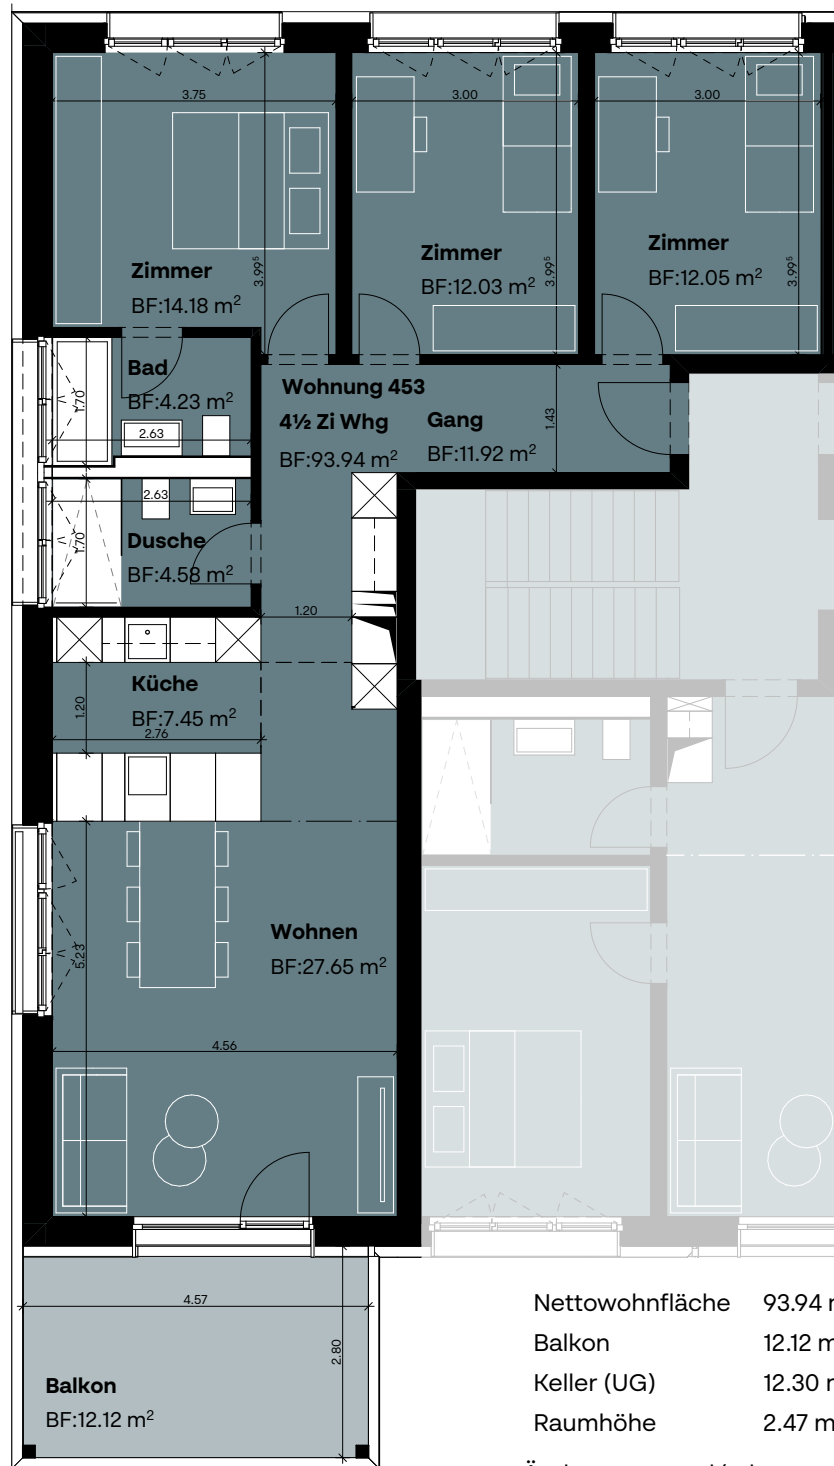

MFH Via Caguils 28, 7013 Domat/Ems

Wohnung 453

4.5 Zimmer

1. Obergeschoss

Mst. 1:100|23.02.2026

Nettowohnfläche 93.94 m²

Balkon 12.12 m²

Keller (UG) 12.30 m²

Raumhöhe 2.47 m, teils abgehängte Decken

Änderungen und/oder Massabweichungen bleiben vorbehalten