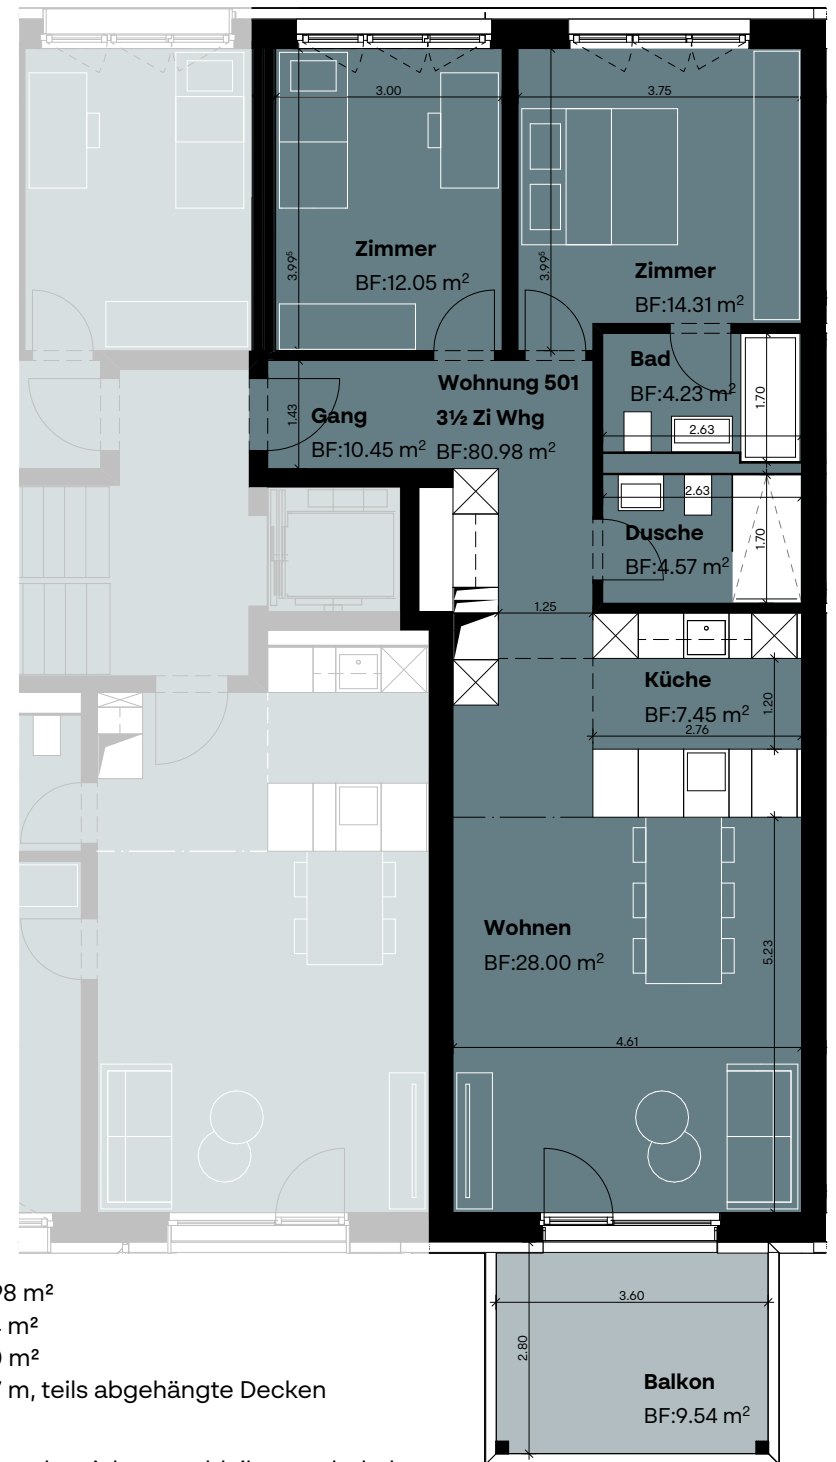

MFH Via Caguils 28, 7013 Domat/Ems

Wohnung 501

3.5 Zimmer

2. Obergeschoss

Mst. 1:100|23.02.2026

Nettowoohnfläche	80.98 m ²
Balkon	9.54 m ²
Keller (UG)	8.70 m ²
Raumhöhe	2.47 m, teils abgehängte Decken

Änderungen und/oder Massabweichungen bleiben vorbehalten