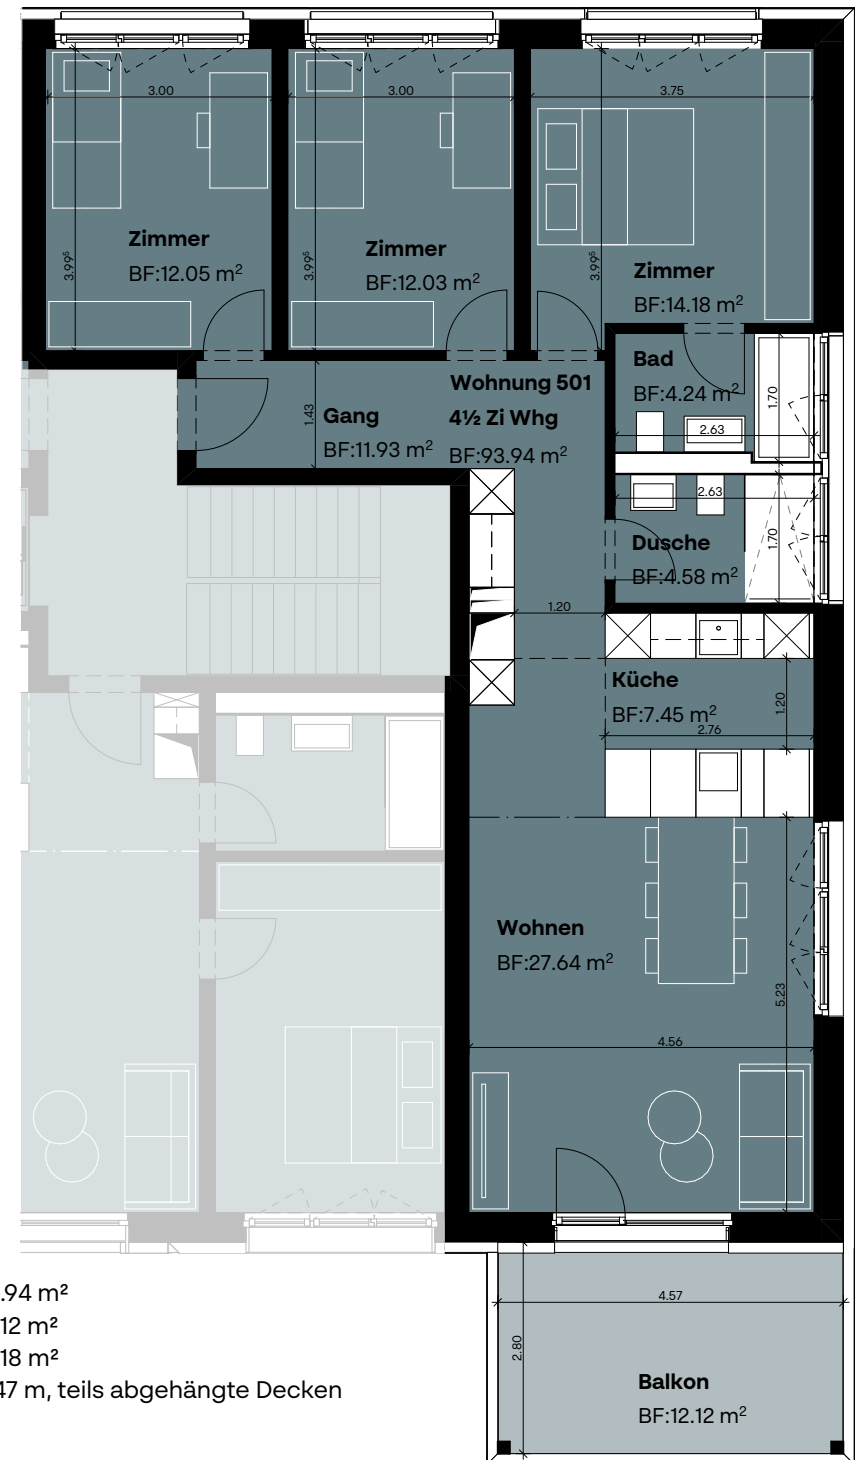

MFH Via Caguils 30, 7013 Domat/Ems

Wohnung 501

4.5 Zimmer

2. Obergeschoss

Mst. 1:100|23.02.2026

Nettowohnfläche	93.94 m ²
Balkon	12.12 m ²
Keller (UG)	12.18 m ²
Raumhöhe	2.47 m, teils abgehängte Decken

Änderungen und/oder Massabweichungen bleiben vorbehalten