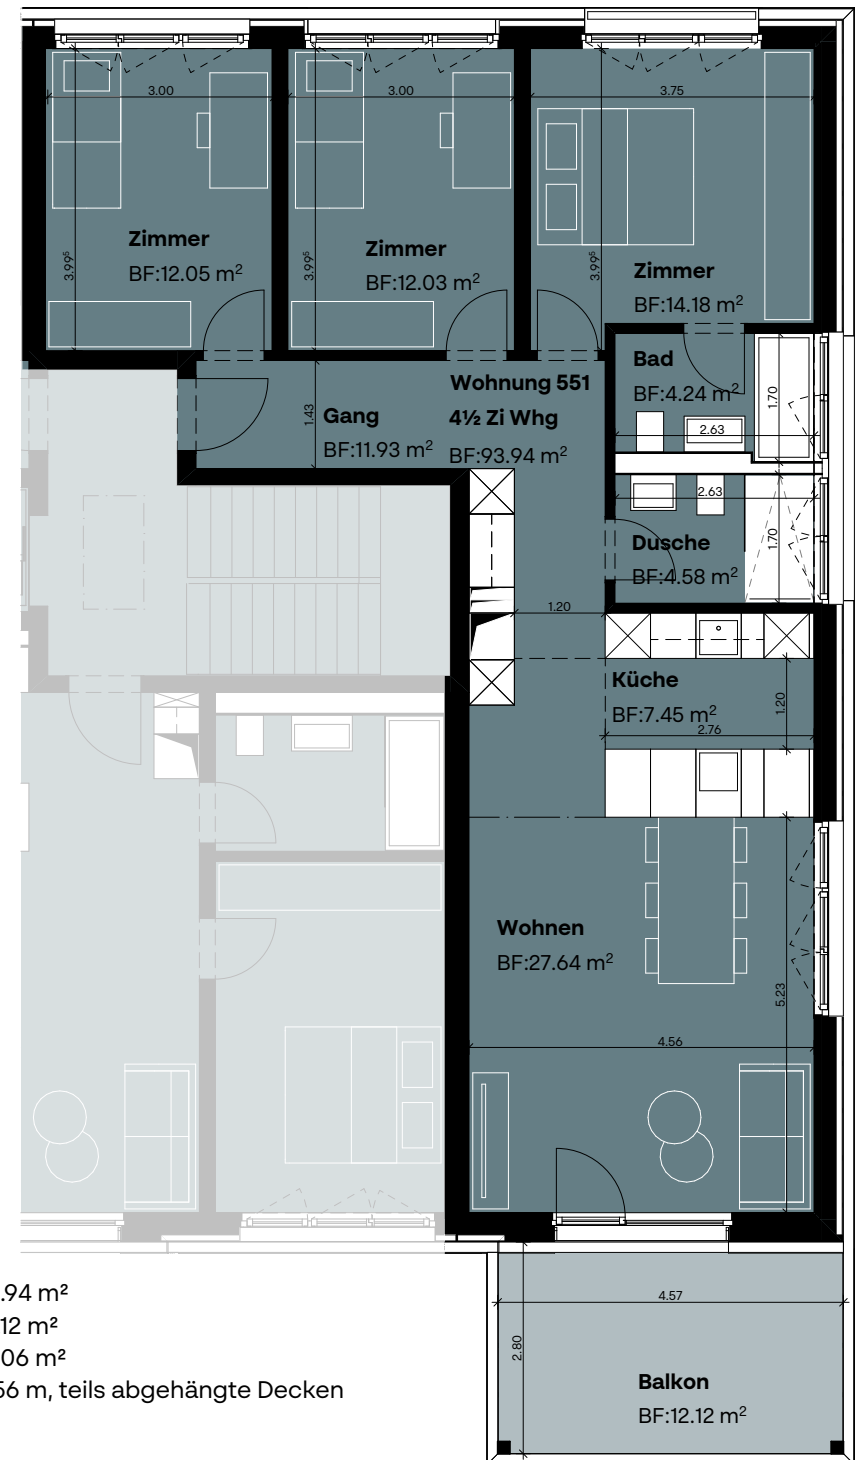

MFH Via Cagulis 30, 7013 Domat/Ems

Wohnung 551

4.5 Zimmer

3. Obergeschoss

Mst. 1:100|23.02.2026

Nettowohnfläche	93.94 m ²
Balkon	12.12 m ²
Keller (UG)	13.06 m ²
Raumhöhe	2.56 m, teils abgehängte Decken

Änderungen und/oder Massabweichungen bleiben vorbehalten